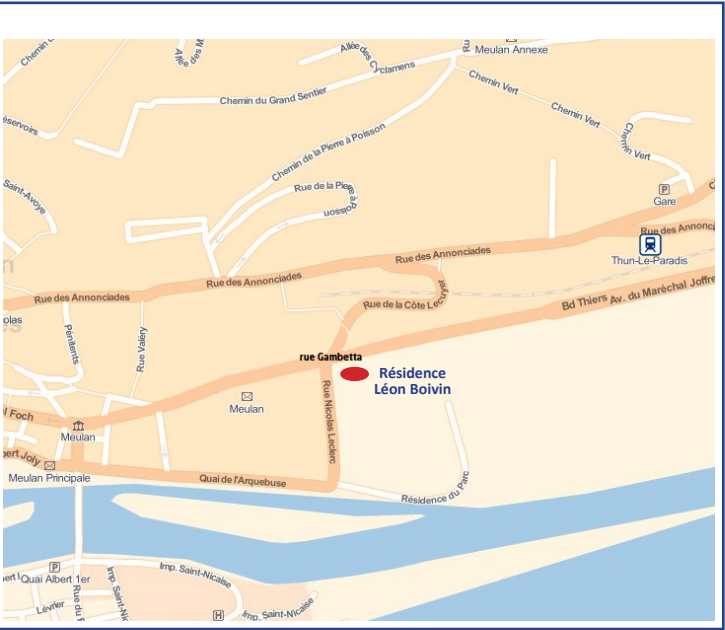

Résidence Léon BOIVIN - 50 rue Gambetta
45 logements PLUS à louer du studio au 4 pièces
 proposé par **Coopération et Familles, Groupe Logement Français**

Financement
PLUS

Logements Neufs Disponibles

Meulan-en-Yvelines bénéficie d'une localisation géographique stratégique en se situant au carrefour de villes comme Les Mureaux, Cergy, Mantes-la-Jolie.

La résidence Léon Boivin d'architecture traditionnelle se situe quant à elle en bord de Seine, face à l'île du Fort et à quelques pas du centre ville.

Respectueux de l'environnement avec des solutions énergétiques innovantes et performantes, le programme a obtenu les labels Habitat & Environnement, profil A et Qualitel THPE 2005.

- Parking souterrain : 45 €/mois

- Accès à la résidence :**
- Par les transports en commun :**
- Par le bus :**
De nombreuses lignes de Bus desservent les grandes villes comme Les Mureaux, Cergy, Mantes-la-Jolie. Un car express dessert Les Mureaux-Paris-La Défense par l'A 14.
 - Par le train :**
La gare SNCF de Thun-le-Paradis (ligne J) est située à moins de 400 m de la résidence. La ligne relie les gares de Paris-Saint-Lazare et Mantes-la-Jolie.
 - En voiture :**
Autotoute A 13 en direction de Rouen/Versailles
Sortie 8 Les Mureaux/Meulan, puis continuez sur l'avenue de l'Europe direction Les Mureaux.
Traversez Les Mureaux et le Pont de Meulan, tournez à droite, quai de l'Arquebuse, puis à gauche rue Nicolas Leclerc (parking quai de l'Arquebuse).